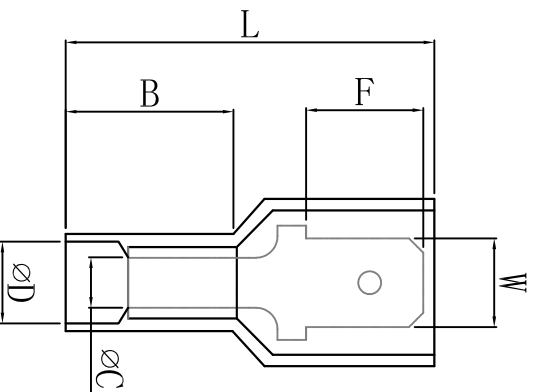

料号 material No.	品名 Parts Name	型号 Part NO.	接插规格 connecting spec	W	F	L	B	∅D	∅C	T
40-MDFNY2-250	全绝缘接头	MDFNY2-250	0.8*6.35	6.35	7.7	24.0	11.0	4.5	2.3	0.8

导线截面: 1.5-2.5mm² (美国线规16-14)
 最大电流: I_{max}=15A
 材 质: 黄铜
 绝缘套材料: 尼龙
 颜色: 蓝色

未经许可不得修改和复印
 该知识产权属于技术质量部

DIMENSION		TOLERANCES		NEW PART		REVISION RECORD		DATE	
0.0	±0.5								
0.00									
FIRST ANGLE PROJ		A							
		LTR.							
DWG. BY	CHK. BY	APP. BY	DWG. NO.	UNIT	mm				
liu liang	william	wang shiyuan		REV.	A				
					HIMA/OR-JZ-40-MDFNY2-250				