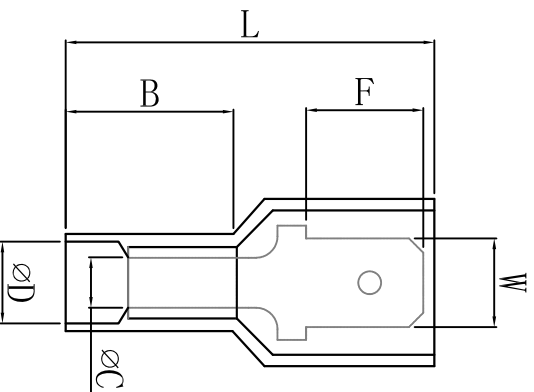

料号 material No.	品名 Parts Name	型号 Part NO.	接插规格 connecting spec	W	F	L	B	∅D	∅C	T
40-MDFNY1.25-250	全绝缘接头	MDFNY1.25-250	0.8*6.35	6.35	7.7	23.0	11.0	4.0	1.7	0.8

导线截面: 0.5-1.5mm² (美国线规22-16)
 最大电流: I_{max}=10A
 材 质: 黄铜
 绝缘套材料: 尼龙
 颜色: 红色

未经许可不得修改和复印
 该知识产权属于技术质量部

DIMENSION		TOLERANCES		NEW PART		REVISION RECORD		DATE	
0.0	±0.5								
0.00									
FIRST ANGLE PROJ		A							
		LTR.							
DWG. BY	CHK. BY	APP. BY	UNIT	DWG. NO.					
liu liang	william	wang shiyuan	mm						
REV.									
A									
HIMA 惠华		苏州惠华电子科技有限公司							
HIMA		40-MDFNY1.25-250							