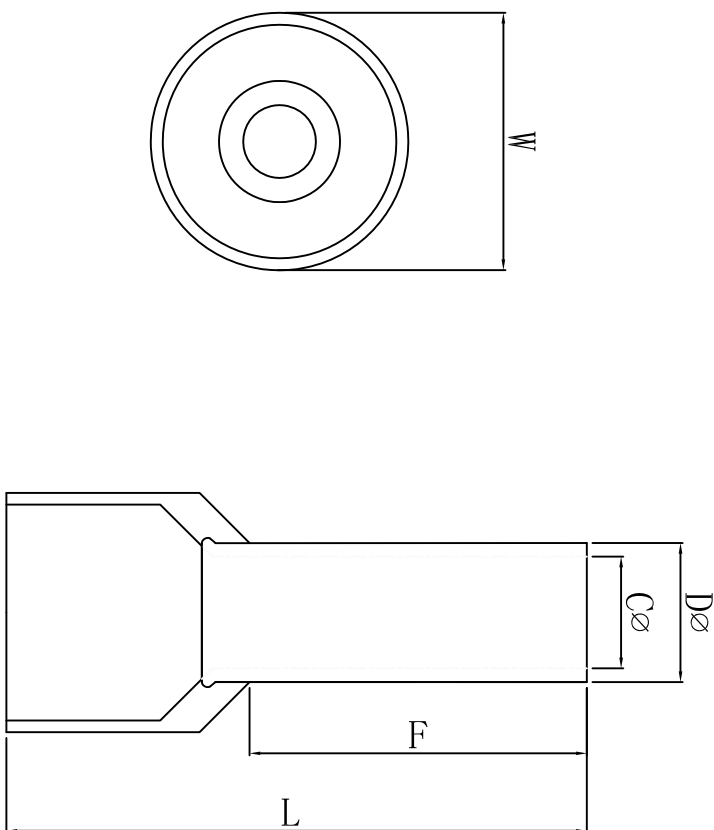

料号 Part NO	品名 Parts Name	F (mm)	L (mm)	W (mm)	Dφ (mm)	Cφ (mm)	导线截面 cable size		备注
							A. W. G	mm²	
40-E35-25	管形预绝缘端头	25.0	39.5	12.7	8.7	8.3	#2	35.0	

最大耐压: Ui=300V
Max voltage: Ui=300V
材质: 紫铜管
Material: purple copper
绝缘材料: 尼龙
公差: ±0.3

未经许可不得修改和复印
该知识产权属于技术质量部

DIMENSION		TOLERANCES		APP. BY						UNIT	mm		
0.0		±0.3		A	NEW PART	salesman	zy.wang	2024/08	DWG. BY	liu liang	UNIT		
0.00					REVISION RECORD				CHK. BY	salesman	REV.	A	
									APP. BY	wang shiyuan	DWG. NO.	HWA/QR-JZ-40-E35-25	